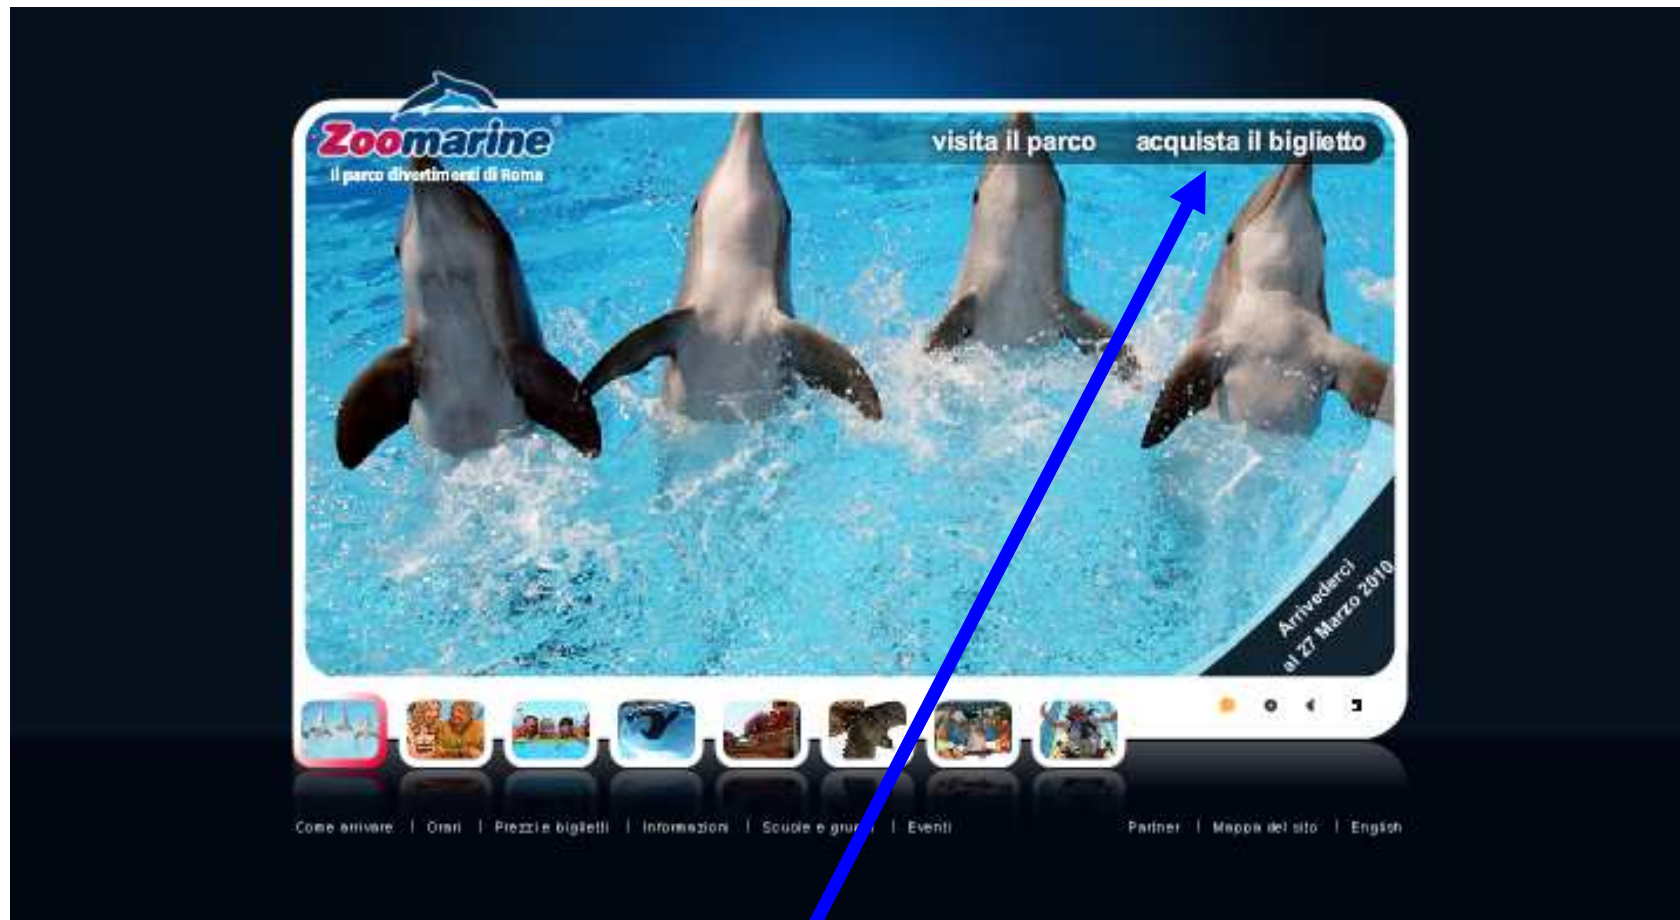

CONVENZIONE 2010

Acquistare on-line sfruttando la CONVENZIONE è
semplice e conveniente!

WWW.ZOOMARINE.IT

home page

1 - Clicca su 'acquista il biglietto'

Quando vuoi venire? domenica 15 agosto 2010

	1	2	3	4	5	6	7	8	9	10	11	12	13	14	15	16	17	18	19	20	21	22	23	24	25	26	27	28	29	30	31
marzo																											s	d			
aprile			s	d						s	d					s	d						s	d							
maggio	s	d						s	d						s	d						s	d						s	d	
giugno				s	d						s	d										s	d				s	d			
luglio			s	d							s	d											s	d						s	
agosto	d					s	d							s	d													s	d		
settembre			s	d							s	d															s	d			
ottobre		s	d								s	d																			

= € 50 (due adulti)

Adulti: (€ 25) €

Bambini: (€ 18) €

TOTALE: €

Zoomarine
Il parco divertimenti di Roma

visita il parco **acquista il biglietto**

Quando vuoi venire? domenica 15 agosto 2010

	1	2	3	4	5	6	7	8	9	10	11	12	13	14	15	16	17	18	19	20	21	22	23	24	25	26	27	28	29	30	31
marzo																											s	d			
aprile			s	d						s	d				s	d			s	d				s	d						
maggio	s	d						s	d				s	d				s	d				s	d				s	d		
giugno				s	d					s	d				s	d				s	d				s	d					
luglio			s	d					s	d					s	d				s	d				s	d				s	
agosto	d						s	d					s	d															s	d	
settembre			s	d						s	d															s	d				
ottobre	s	d							s	d					s	d															